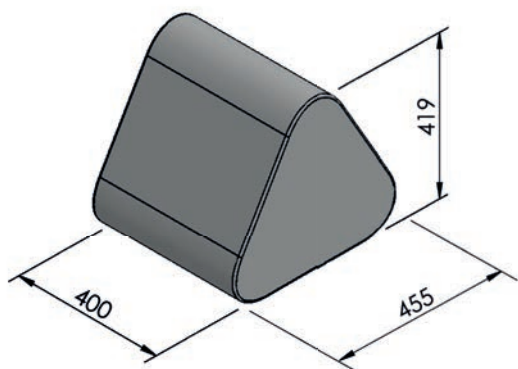

▲ Spa pouf Cusco