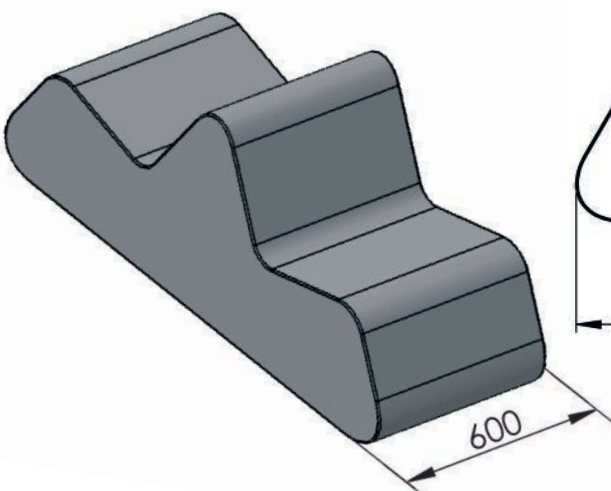

▲ Spa double lounge Constanza