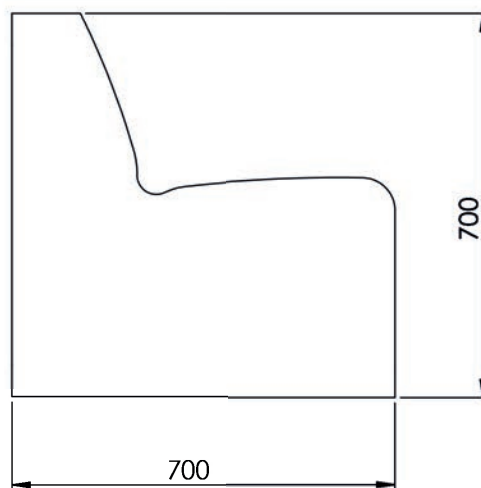

▲ Spa fauteuil