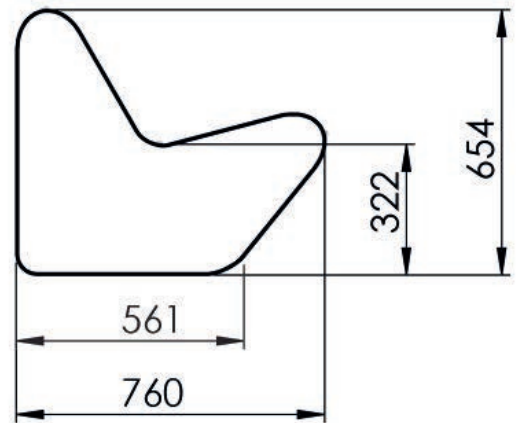

▲ Spa lounge chair Quito