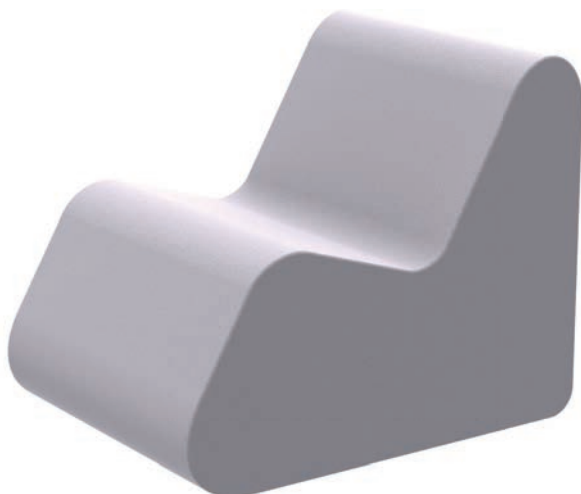

▲ **Spa lounge chair Salta**

Breedte. *Width.* 600 mm
Lengte. *Length.* 884 mm
Hoogte. *Height.* 654 mm

- Rood. *Red* 21091700
- Zwart. *Black* 21091710
- Grijs. *Grey* 21091720
- Paars. *Purple* 21091730
- Rosé. *Old pink* 21091740
- Wit. *White* 21091750