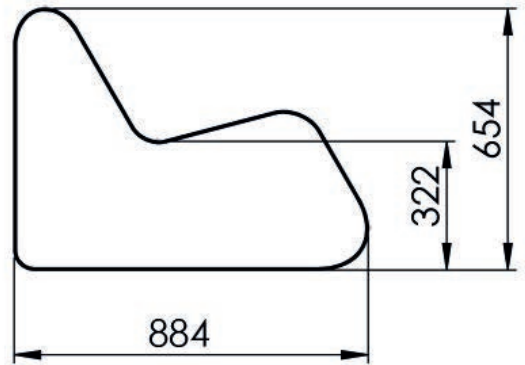

▲ Spa lounge chair Salta