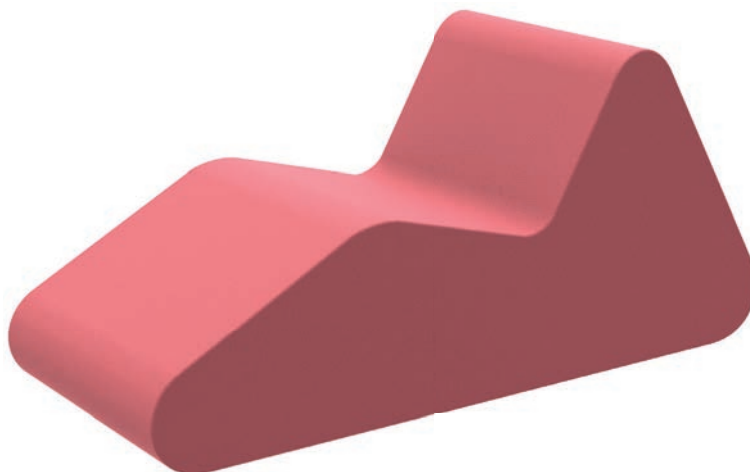

▲ Spa lounge bed Naples

Breedte. *Width.* 600 mm
Lengte. *Length.* 1474 mm
Hoogte. *Height.* 654 mm

- Rood. *Red* 21091500
- Zwart. *Black* 21091510
- Grijs. *Grey* 21091520
- Paars. *Purple* 21091530
- Rosé. *Old pink* 21091540
- Wit. *White* 21091550