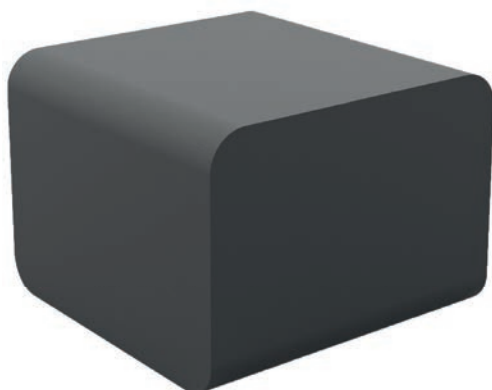

▲ Spa pouf Cusco

Breedte. *Width.* 400 mm  
 Lengte. *Length.* 455 mm  
 Hoogte. *Height.* 419 mm

- Rood. *Red* 21092200
- Zwart. *Black* 21092210
- Grijs. *Grey* 21092220
- Paars. *Purple* 21092230
- Rosé. *Old pink* 21092240
- Wit. *White* 21092250

▲ Spa fauteuil

Breedte. *Width.* 550 mm  
 Lengte. *Length.* 700 mm  
 Hoogte. *Height.* 730 mm

- Zwart. *Black* 21093650
- Grijs. *Grey* 21093640
- Taupe. *Taupe* 21093630
- Wit. *White* 21093660

▲ Fauteuil pouf cube