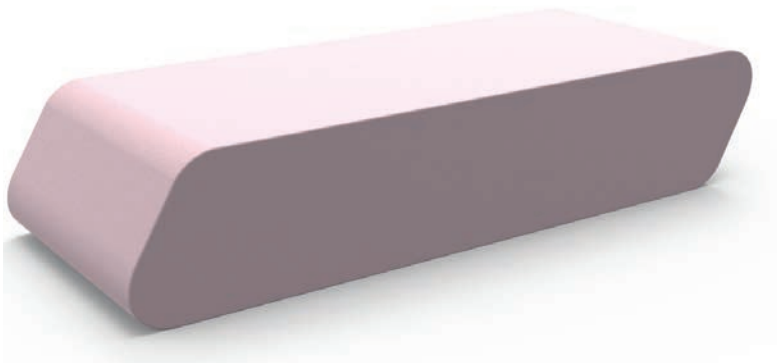

▲ Spa lounge bed Cali

Breedte. *Width.* 800 mm
Lengte. *Length.* 1933 mm
Hoogte. *Height.* 415 mm

●	Rood. <i>Red</i>	21092000
●	Zwart. <i>Black</i>	21092010
●	Grijs. <i>Grey</i>	21099020
●	Paars. <i>Purple</i>	21099030
●	Rosé. <i>Old pink</i>	21099040
○	Wit. <i>White</i>	21099050