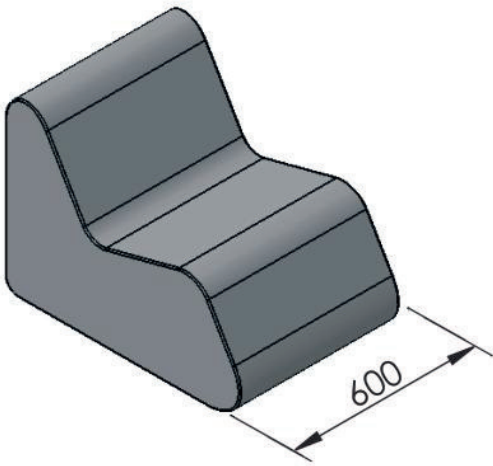

▲ Spa lounge chair Salta