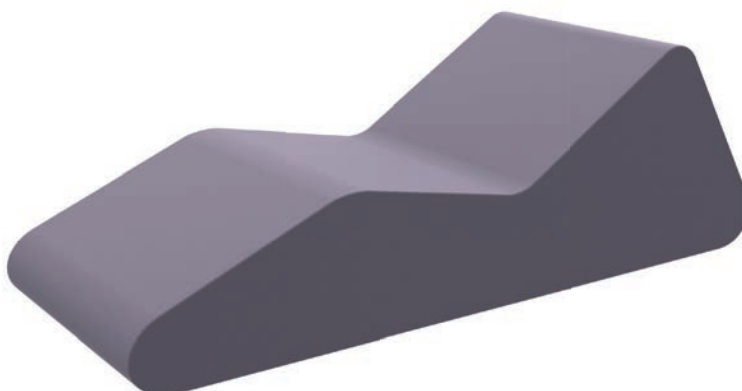

▲ Spa lounge bed Corfu

Breedte. *Width.* 800 mm
Lengte. *Length.* 2065 mm
Hoogte. *Height.* 655 mm

- Rood. *Red* 21091900
- Zwart. *Black* 21091910
- Grijs. *Grey* 21091920
- Paars. *Purple* 21091930
- Rosé. *Old pink* 21091940
- Wit. *White* 21091950