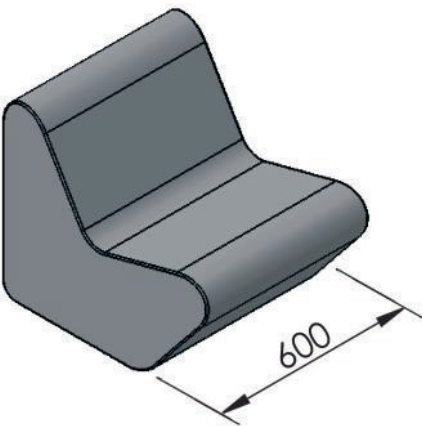

### ▲ Spa lounge bed Cali

Breedte. *Width.* 800 mm  
 Lengte. *Length.* 1933 mm  
 Hoogte. *Height.* 415 mm

●	Rood. <i>Red</i>	21092000
●	Zwart. <i>Black</i>	21092010
●	Grijs. <i>Grey</i>	21099020
●	Paars. <i>Purple</i>	21099030
●	Rosé. <i>Old pink</i>	21099040
○	Wit. <i>White</i>	21099050

### ▲ Spa massage bed Bilbao

Breedte. *Width.* 800 mm  
 Lengte. *Length.* 2058 mm  
 Hoogte. *Height.* 690 mm

●	Rood. <i>Red</i>	21092100
●	Zwart. <i>Black</i>	21092110
●	Grijs. <i>Grey</i>	21092120
●	Paars. <i>Purple</i>	21092130
●	Rosé. <i>Old pink</i>	21092140
○	Wit. <i>White</i>	21092150
	Twee kleuren. <i>Two colors</i>	21092160

▲ Spa lounge chair Salta

▲ Spa lounge chair Quito

▲ Spa lounge chair Lima