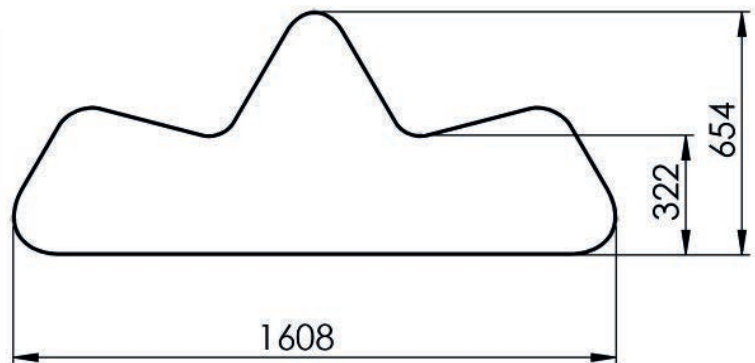

▲ Spa double lounge Constanza