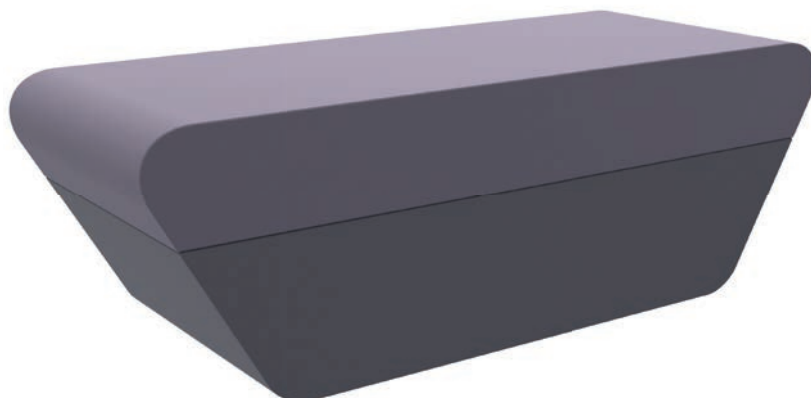

▲ Spa massage bed Bilbao

Breedte. *Width.* 800 mm
Lengte. *Length.* 2058 mm
Hoogte. *Height.* 690 mm

●	Rood. <i>Red</i>	21092100
●	Zwart. <i>Black</i>	21092110
●	Grijs. <i>Grey</i>	21092120
●	Paars. <i>Purple</i>	21092130
●	Rosé. <i>Old pink</i>	21092140
○	Wit. <i>White</i>	21092150
	Twee kleuren. <i>Two colors</i>	21092160