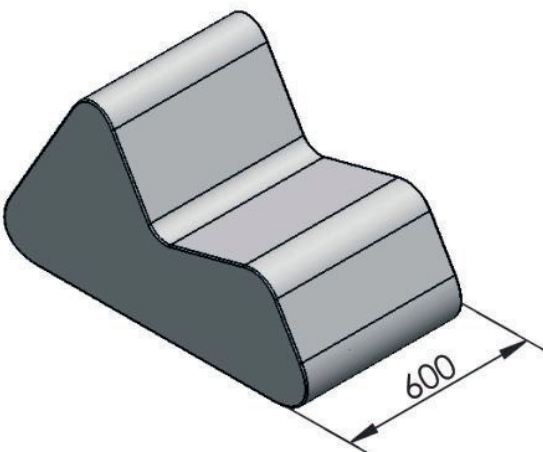

▲ Spa lounge chair Lima