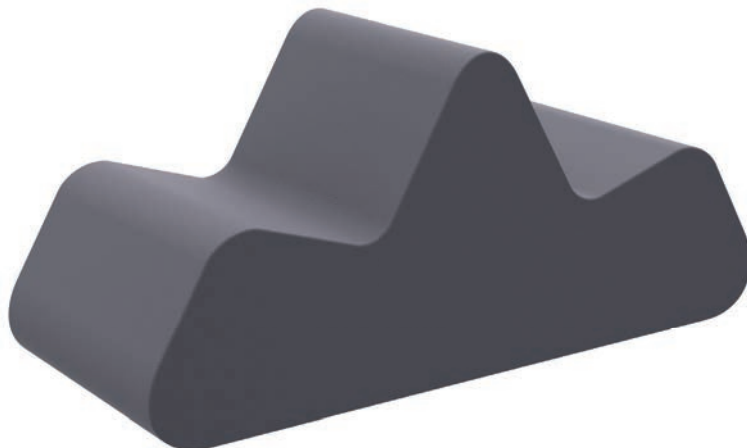

▲ Spa double lounge chair Constanza

Breedte. *Width.* 600 mm
Lengte. *Length.* 1608 mm
Hoogte. *Height.* 654 mm

●	Rood. <i>Red</i>	21091200
●	Zwart. <i>Black</i>	21091210
●	Grijs. <i>Grey</i>	21091220
●	Paars. <i>Purple</i>	21091230
●	Rosé. <i>Old pink</i>	21091240
○	Wit. <i>White</i>	21091250