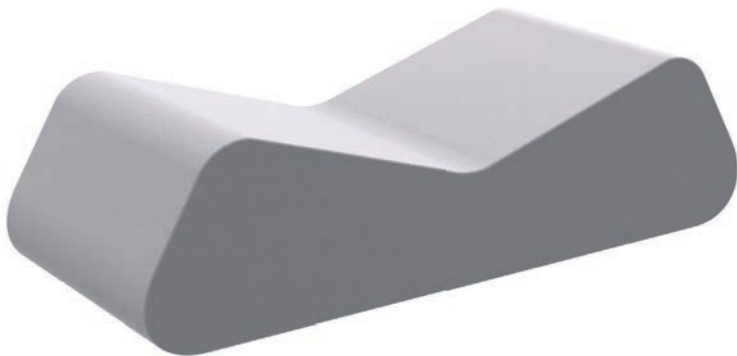

▲ Spa lounge bed Bari

Breedte. *Width.* 600 mm
Lengte. *Length.* 1608 mm
Hoogte. *Height.* 398 mm

●	Rood. <i>Red</i>	21091400
●	Zwart. <i>Black</i>	21091410
●	Grijs. <i>Grey</i>	21091420
●	Paars. <i>Purple</i>	21091430
●	Rosé. <i>Old pink</i>	21091440
○	Wit. <i>White</i>	21091450