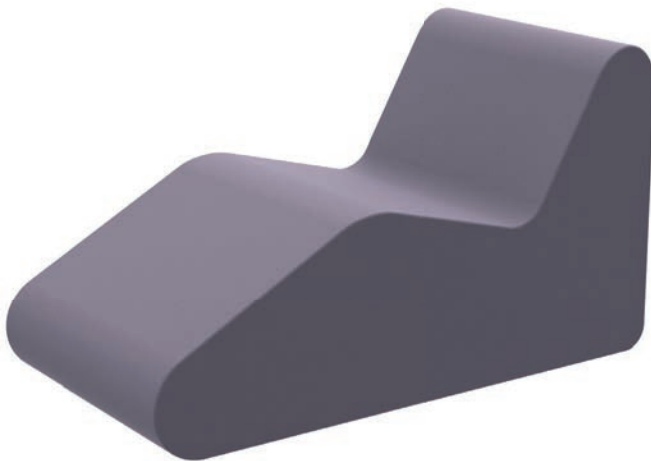

▲ Spa lounge bed Porto

Breedte. *Width.* 600 mm
Lengte. *Length.* 1191 mm
Hoogte. *Height.* 654 mm

- Rood. *Red* 21091800
- Zwart. *Black* 21091810
- Grijs. *Grey* 21091820
- Paars. *Purple* 21091830
- Rosé. *Old pink* 21091840
- Wit. *White* 21091850