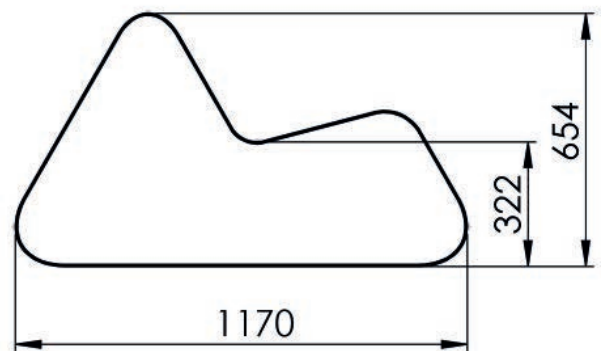

▲ Spa lounge chair Lima