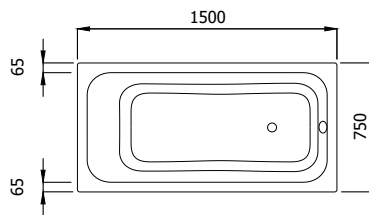

WellPool Soft

402

1700 x 750 mm
Capaciteit. *Capacity.* 166L
(incl. 1 pers.)

WellPool Soft

405

1500 x 750 mm
Capaciteit. *Capacity.* 142L
(incl. 1 pers.)

WellPool Soft

406