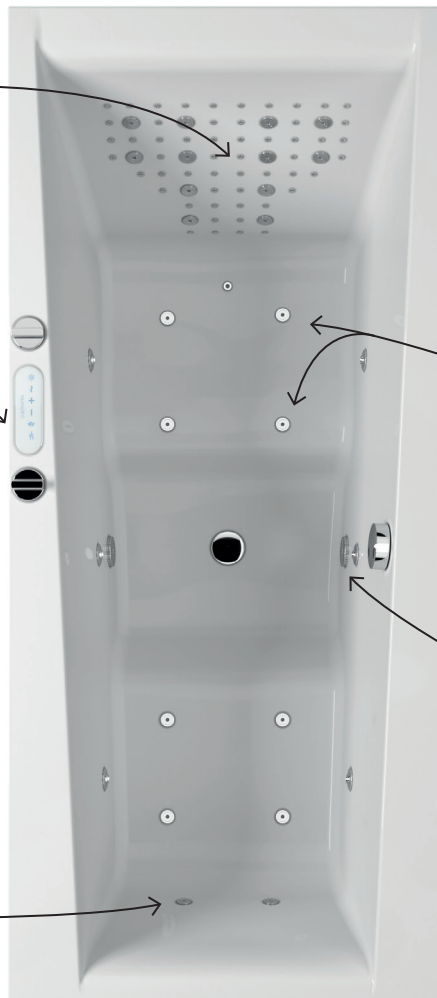

EXTREME WELLNESS BACK

2 groepen hydro jets voor rug massages: grote en kleine jets
2 groups of hydro jets for back massages: large and small jets

Regelaar om massage kracht van de rug aan te passen. Een regelaar per groep Hydro jets.
Adaptor to modify the massage strength of the back only. One adaptor per group of Hydro jets

Cleo Touch control

Combi jets: water stralen en luchtbubbels
Combi jets: water steams and air bubbles

Water aanzuig
Water suction

Hydro jets voor voeten massage
Hydro jets for feet massage

AANTAL JETS & ARTICLES. NUMBER OF JETS & ARTICLES

Baden. Baths	Extreme Wellness Back Whirlpools Aantal jets & articles. Number of jets & articles				
	Hydro jets Lange zijanten Long sides	Hydro jets Voeten Feet	Hydro jets Rug Back	Spa & hydro combi jets Badbodem. Bath floor	Articles
Luxus & Trendy: Monola 700, Iseda 720, Solero 740, Minerva 900, Bellona 930	6	4	12 large + 54 small	8	24205060
Luxus & Trendy: Imaza 750, Ladiva 760, Pareva 770, LoungePool 840, Antonia 910/920	6	4	12 large + 54 small	8	24205070