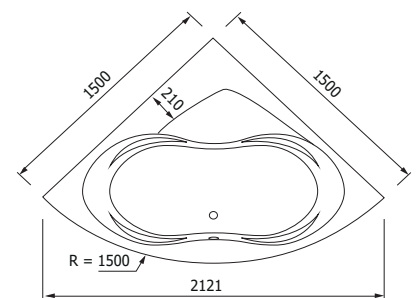

Malawi

370

1850 x 850 mm

Capaciteit. *Capacity.* 260L
(incl. 1 pers.)

Almonte

380

1500 x 1500 mm

Capaciteit. *Capacity.* 214L
(incl. 1 pers.)