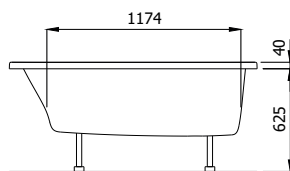

WellPool Soft

402

1700 x 750 mm
Capaciteit. *Capacity.* 166L
(incl. 1 pers.)

WellPool Soft

405

1500 x 750 mm
Capaciteit. *Capacity.* 142L
(incl. 1 pers.)

WellPool Soft

406