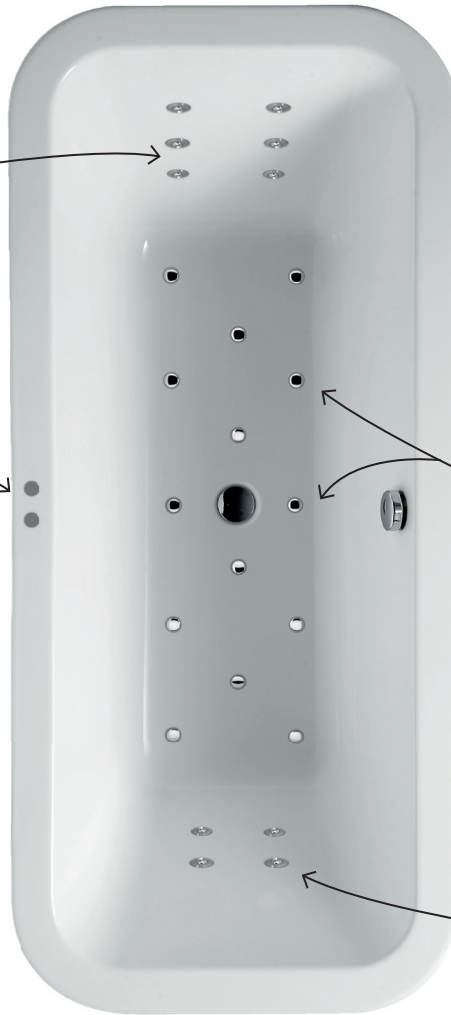

24111000 2 stuks

Spa jets

Hydro jets

WELLNESS SPA & HYDRO. OP EEN VRIJSTAAND BAD. ON A FREE-STANDING BATHTUB

6 hydro jets voor rugmassage
6 hydro jets for back massage

Eerste Push & Drop bediening om hydro systeem aan/uit te doen. Tweede Push & Drop bediening om spa systeem aan/uit te doen.
One Push & Drop control to turn spa system on/off. Second Push & Drop control to turn hydro system on/off.