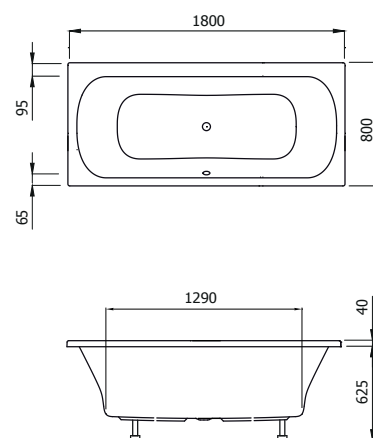

1900 x 800 mm
 Capaciteit. *Capacity.* 247L
 (incl. 1 pers.)

WellPool Square

417

1900 x 900 mm
 Capaciteit. *Capacity.* 260L
 (incl. 1 pers.)

WellPool Oval

430

1800 x 800 mm
 Capaciteit. *Capacity.* 212L
 (incl. 1 pers.)