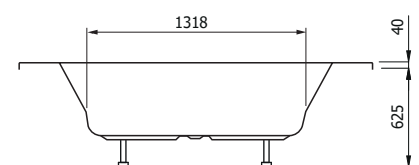

Let op! Bij gebruik van een badrandcombinatie adviseren wij een 5 cm brede tegelstrook tussen het bad en de wand vrij te houden.

LUXUS ERGONOMIC LINE

Diepte +/- 600 mm
 Alle Luxus baden & whirlpools worden geleverd met frame, verstelbare poten en afvoer.