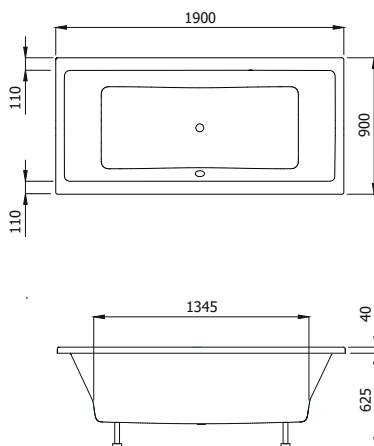

WellPool Square

417

1900 x 900 mm
Capaciteit. *Capacity.* 260L
(incl. 1 pers.)