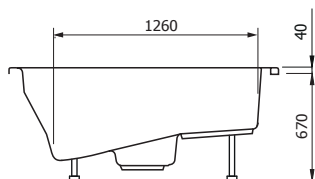

▲ Iseda

720

1910 x 890 mm
 Capaciteit. Capacity. 246L
 (incl. 1 pers.)

▲ Solero

740

1850 x 900 mm
 Capaciteit. Capacity. 320L
 (incl. 1 pers.)

▲ Imaza

750