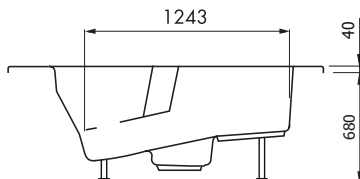

▲ Iseda

720

1910 x 890 mm
 Capaciteit. Capacity. 246L
 (incl. 1 pers.)

▲ Solero

740

1850 x 900 mm
 Capaciteit. Capacity. 320L
 (incl. 1 pers.)

▲ Imaza

750