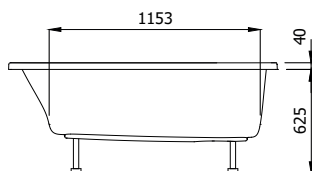

WellPool Soft

402

1700 x 750 mm
Capaciteit. *Capacity.* 166L
(incl. 1 pers.)