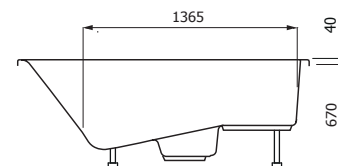

▲ Iseda

720

1910 x 890 mm
 Capaciteit. Capacity. 246L
 (incl. 1 pers.)

▲ Solero

740

1850 x 900 mm
 Capaciteit. Capacity. 320L
 (incl. 1 pers.)

▲ Imaza

750