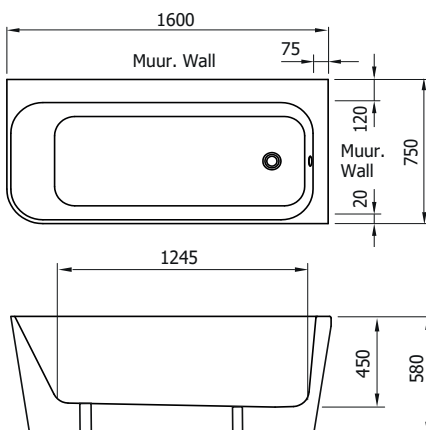

▲ **Madeira 280 rechts. right**

1600 x 750 x 450 mm
251 liters · 50 kg

▲ **Madeira 280 links. left**

1600 x 750 x 450 mm
251 liters · 50 kg

Toonzaal

Showroom

Testruimte

Test room