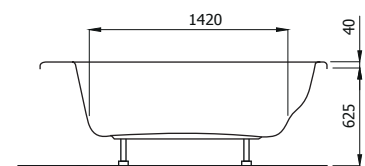

Lugano

340

1770 mm diameter

Capaciteit. *Capacity.* 400L
(incl. 1 pers.)