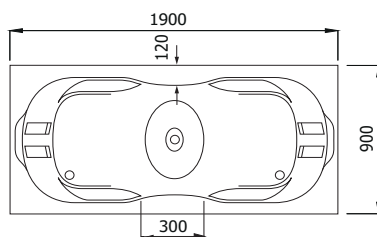

▲ Ladiva

760

1900 x 900 mm
Capaciteit. Capacity. 362L
(incl. 1 pers.)