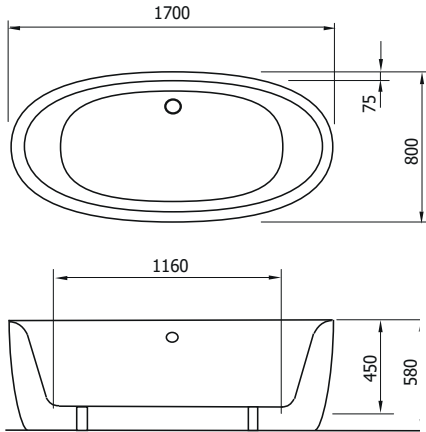

Bij de volgende baden hoort een rechthoekige en dunne overloop: Fiji, Martinique, Tahiti, Texel.

Bij de volgende baden hoort een ronde overloop: Ameland, Corsica, Madeira, La Palma, Pelican, Reunion.

By the following baths the overflow is thin and rectangular: Fiji, Martinique, Tahiti, Texel.

By the following baths is the overflow round Ameland, Corsica, Madeira, La Palma, Pelican, Reunion.

▲ **La Palma 260**

1700 x 800 x 450 mm
222 liters · 51 kg