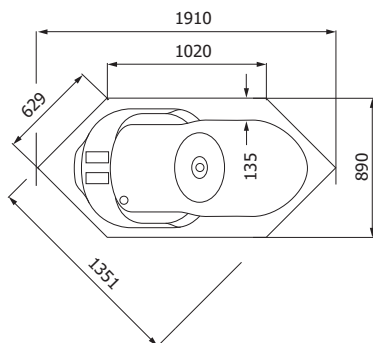

▲ Iseda

720

1910 x 890 mm
 Capaciteit. Capacity. 246L
 (incl. 1 pers.)

▲ Solero

740

1850 x 900 mm
 Capaciteit. Capacity. 320L
 (incl. 1 pers.)

▲ Imaza

750