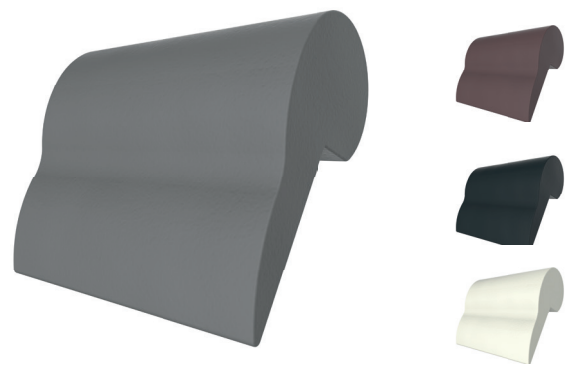

▲ Nekkussen schuim. *Nek cushion foam*

Stevige ondersteuning voor uw nek. Past bij alle Cleopatra inbouw- en vrijstaande baden.

Strong support for your neck. Fits on all the Cleopatra built-in and free-standing bathtubs.

23900030 zwart. *black* (RAL 7021)
23900010 wit. *white* (RAL 9016)
23900020 grijs. *grey* (RAL 7042)
23900040 taupe. *taupe* (RAL 8025)