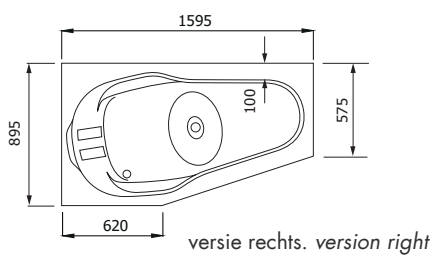

LUXUS ERGONOMIC LINE

Diepte +/- 600 mm
Alle Luxus baden & whirlpools worden geleverd met frame, verstelbare poten en afvoer.

Depth +/- 600 mm
All Luxus bathtubs & whirlpools are delivered with a frame, adjustable bath feet and waste.

▲ Monola

700 L/R

1600 x 900/600 mm
Capaciteit. Capacity. 232L
(incl. 1 pers.)

versie rechts. version right