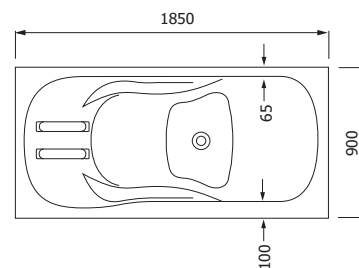

▲ Iseda

720

1910 x 890 mm
 Capaciteit. Capacity. 246L
 (incl. 1 pers.)

▲ Solero

740

1850 x 900 mm
 Capaciteit. Capacity. 320L
 (incl. 1 pers.)

▲ Imaza

750