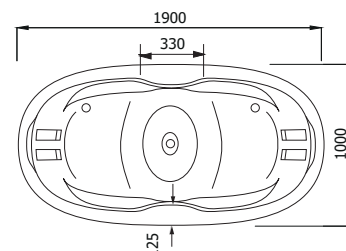

1800 x 800 mm
 Capaciteit. Capacity. 320L
 (incl. 1 pers.)

▲ Ladiva

760

1900 x 900 mm
 Capaciteit. Capacity. 362L
 (incl. 1 pers.)

▲ Pareva

770

1900 x 1000 mm
 Capaciteit. Capacity. 390L
 (incl. 1 pers.)

Cleopatra Pareva 770