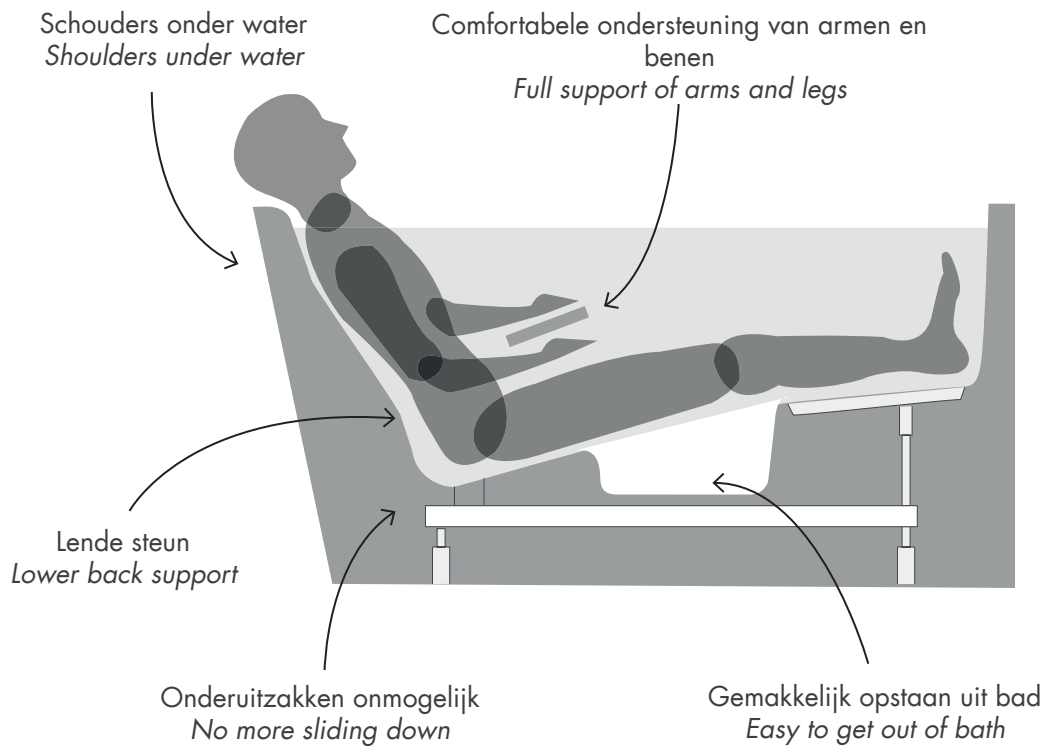

In een ergonomisch ligbad is het lichaam voldoende ondersteund om volledig te kunnen ontspannen. Doe geen concessies aan uw wellness ervaring en ga dus voor een ergonomisch ligbad van Cleopatra!

ERGONOMIC BATHTUBS

Only in an ergonomic bathtub does the body get sufficient support to completely relax. Do not compromise with your wellness and choose an ergonomic bath of Cleopatra!

Scenario 1

Traditioneel bad met vlakke bodem is te klein en te ondiep; onderuitzakken betekent knieën boven water.

Traditional bathtub with a flat bottom is too small; moving the upper body under water means that knees get cold above the water.

Scenario 2

Traditioneel bad met vlakke bodem is ondiep waardoor het bovenlichaam boven het water uitkomt indien de benen onder water liggen.