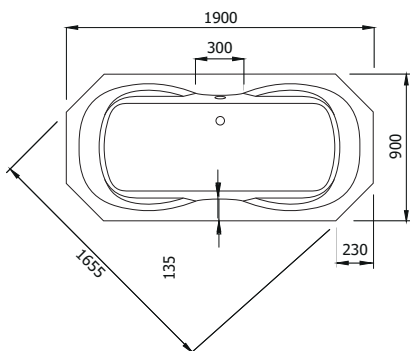

Malawi

370

1850 x 850 mm

Capaciteit. *Capacity.* 260L
(incl. 1 pers.)

Almonte

380

1500 x 1500 mm

Capaciteit. *Capacity.* 214L
(incl. 1 pers.)