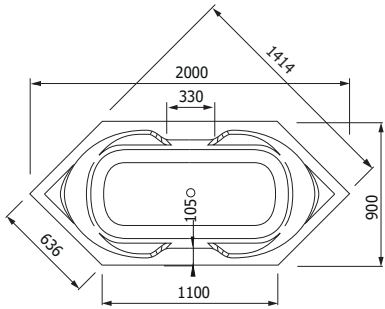

Victoria

325

2000 x 900 mm

Capaciteit. *Capacity.* 200L
(incl. 1 pers.)

Lugano

335

1600 mm diameter

Capaciteit. *Capacity.* 270L
(incl. 1 pers.)