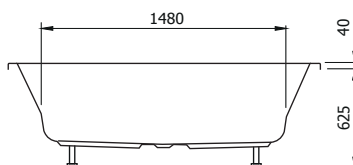

Malawi

370

1850 x 850 mm

Capaciteit. *Capacity.* 260L
(incl. 1 pers.)

Almonte

380

1500 x 1500 mm

Capaciteit. *Capacity.* 214L
(incl. 1 pers.)