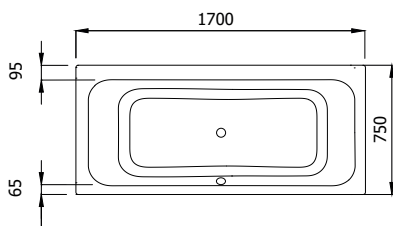

WellPool Soft

402

1700 x 750 mm
Capaciteit. *Capacity.* 166L
(incl. 1 pers.)