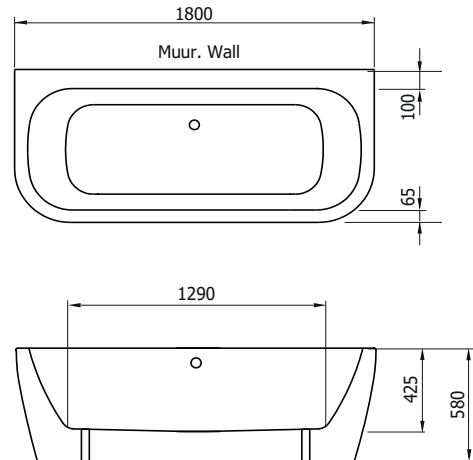

▲ **Madeira 280 rechts. right**

1600 x 750 x 450 mm
251 liters · 50 kg

▲ **Madeira 280 links. left**

1600 x 750 x 450 mm
251 liters · 50 kg

Toonzaal

Showroom

Testruimte

Test room