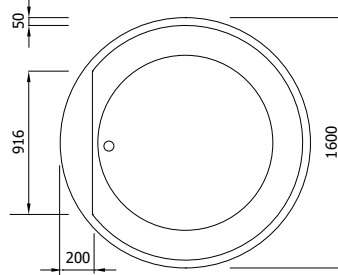

Victoria

325

2000 x 900 mm

Capaciteit. *Capacity.* 200L
(incl. 1 pers.)

Lugano

335

1600 mm diameter

Capaciteit. *Capacity.* 270L
(incl. 1 pers.)