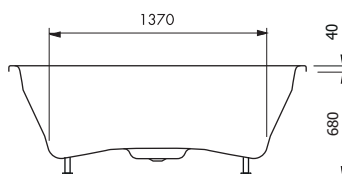

▲ Ladiva

760

1900 x 900 mm
Capaciteit. Capacity. 362L
(incl. 1 pers.)