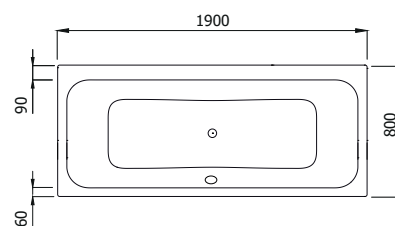

1600 x 750 mm
Capaciteit. *Capacity.* 150L
(incl. 1 pers.)

WellPool Soft

420

1800 x 800 mm
Capaciteit. *Capacity.* 222L
(incl. 1 pers.)

WellPool Soft

425

1900 x 800 mm
Capaciteit. *Capacity.* 242L
(incl. 1 pers.)