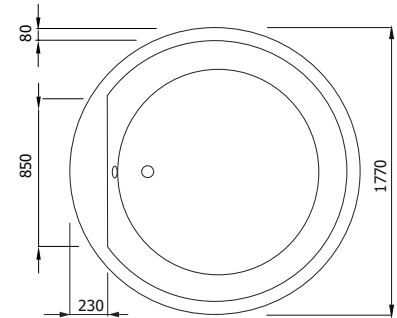

Lugano

340

1770 mm diameter

Capaciteit. *Capacity.* 400L
(incl. 1 pers.)