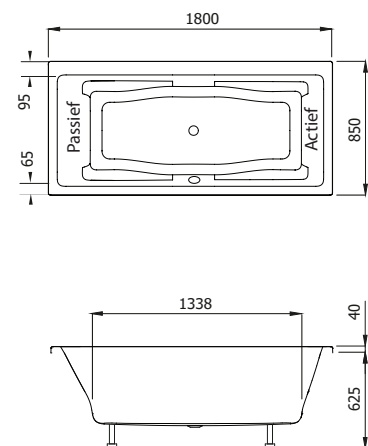

WellPool Lounge

450

1800 x 850 mm
Capaciteit. *Capacity.* 245L
(incl. 1 pers.)

Let op! Bij gebruik van een badrandcombinatie adviseren wij een 5 cm brede tegelstrook tussen het bad en de wand vrij te houden.