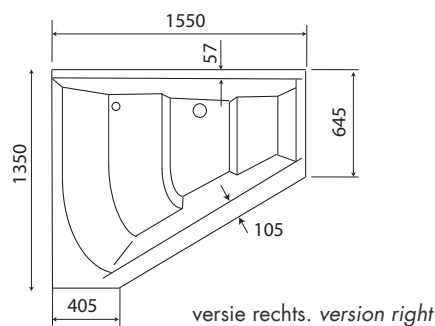

▲ Vesta

940

1550 x 1350 mm
Capaciteit. Capacity. 375L
(incl. 1 pers.)