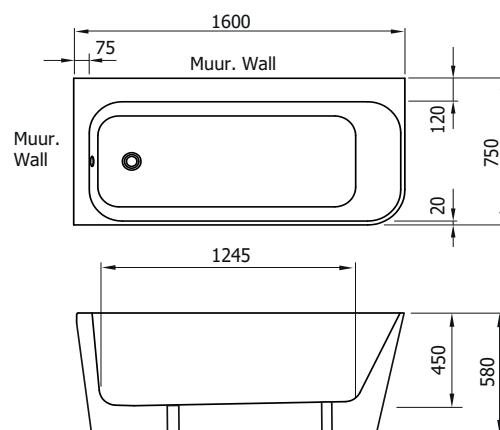

▲ **Madeira 280 rechts. right**

1600 x 750 x 450 mm
251 liters · 50 kg

▲ **Madeira 280 links. left**

1600 x 750 x 450 mm
251 liters · 50 kg

Toonzaal

Showroom

Testruimte

Test room