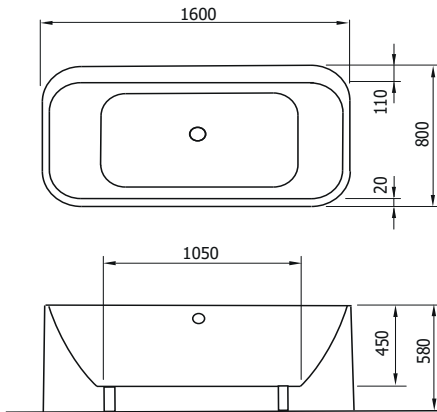

VRIJSTAANDE BADEN. FREE-STANDING BATHTUBS

Alle Cleopatra vrijstaande baden zijn met de hand gemaakt; daardoor kunnen afmetingen met +/- 5 mm variëren. De Cleopatra vrijstaande baden worden geleverd inclusief een verchromde pop-up waste, een leegloop, een sifon en badpoten.

All the Cleopatra free standing baths are made by hand. As a result, dimensions are vary by +/- 5 mm variëren. The Cleopatra freestanding bathtubs are delivered with a chrome pop-up waste, an overflow, a syphon and bath feet.

▲ Ameland 200

1600 x 800 x 450 mm
282 liters · 63 kg