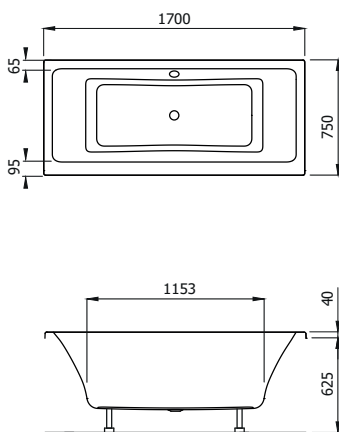

WellPool Square

401

1700 x 750 mm
 Capaciteit. *Capacity.* 170L
 (incl. 1 pers.)

WellPool Square

410

1800 x 800 mm
 Capaciteit. *Capacity.* 227L
 (incl. 1 pers.)

WellPool Square

415