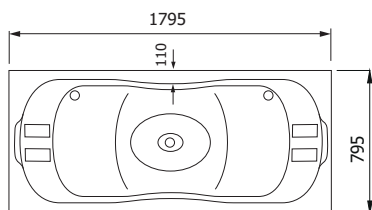

▲ Imaza

750

1800 x 800 mm
Capaciteit. Capacity. 320L
(incl. 1 pers.)