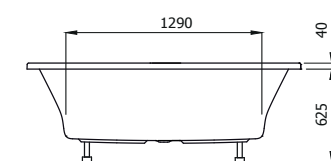

WellPool Soft

420

1800 x 800 mm
Capaciteit. *Capacity.* 222L
(incl. 1 pers.)