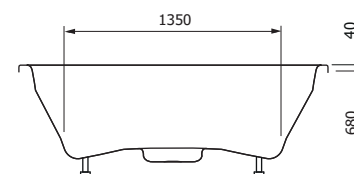

1800 x 800 mm
 Capaciteit. Capacity. 320L
 (incl. 1 pers.)

▲ Ladiva

760

1900 x 900 mm
 Capaciteit. Capacity. 362L
 (incl. 1 pers.)

▲ Pareva

770

1900 x 1000 mm
 Capaciteit. Capacity. 390L
 (incl. 1 pers.)

Cleopatra Pareva 770