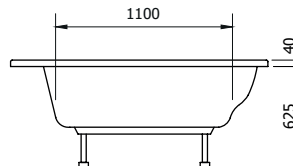

Victoria

325

2000 x 900 mm

Capaciteit. *Capacity.* 200L
(incl. 1 pers.)

Lugano

335

1600 mm diameter

Capaciteit. *Capacity.* 270L
(incl. 1 pers.)