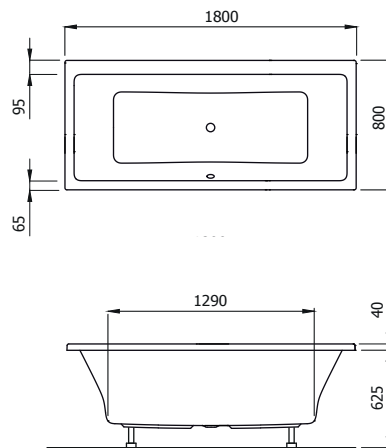

WellPool Square

401

1700 x 750 mm
 Capaciteit. *Capacity.* 170L
 (incl. 1 pers.)

WellPool Square

410

1800 x 800 mm
 Capaciteit. *Capacity.* 227L
 (incl. 1 pers.)

WellPool Square

415