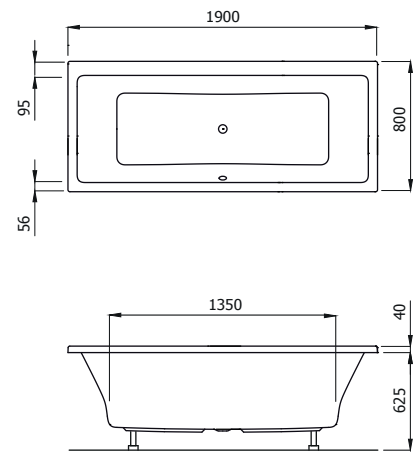

WellPool Square

415

1900 x 800 mm
Capaciteit. *Capacity.* 247L
(incl. 1 pers.)