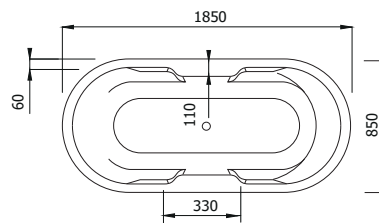

Malawi

370

1850 x 850 mm

Capaciteit. *Capacity.* 260L
(incl. 1 pers.)

Almonte

380

1500 x 1500 mm

Capaciteit. *Capacity.* 214L
(incl. 1 pers.)