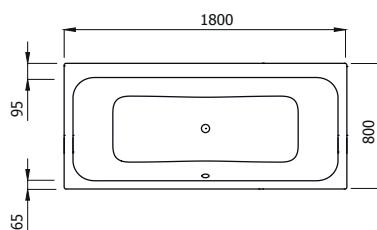

WellPool Soft

420

1800 x 800 mm
Capaciteit. *Capacity.* 222L
(incl. 1 pers.)