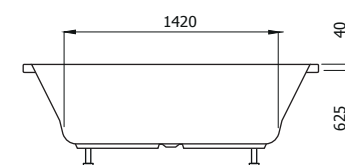

Malawi

370

1850 x 850 mm

Capaciteit. *Capacity.* 260L
(incl. 1 pers.)

Almonte

380

1500 x 1500 mm

Capaciteit. *Capacity.* 214L
(incl. 1 pers.)