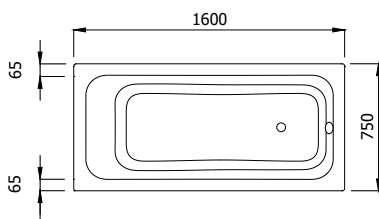

WellPool Soft

406

1600 x 750 mm
Capaciteit. *Capacity.* 150L
(incl. 1 pers.)