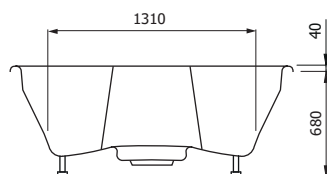

▲ Imaza

750

1800 x 800 mm
Capaciteit. Capacity. 320L
(incl. 1 pers.)