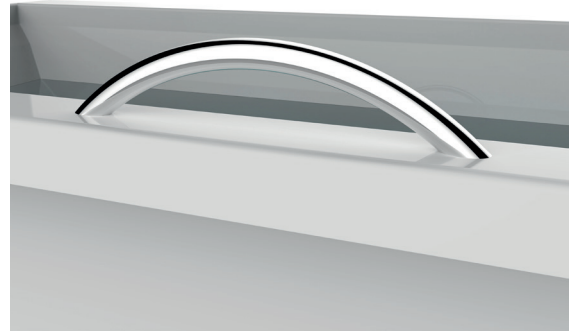

De fraai gevormde handgreep helpt u makkelijker in- en uit te stappen. Direct op uw badrand gemonteerd.
Nicely shaped handle that helps you get in and out of bath more easily. Directly mounted on your bath rim.