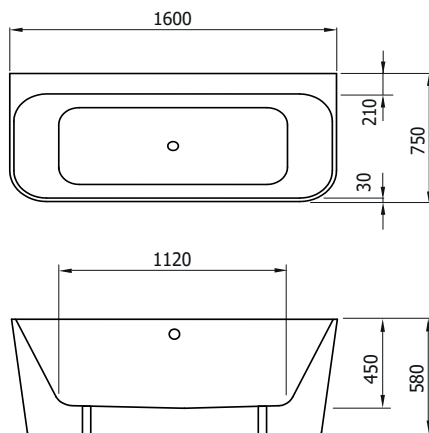

▲ **Madeira 280**

1600 x 750 x 450 mm
251 liters · 50 kg