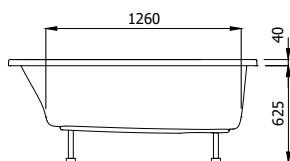

WellPool Soft

406

1600 x 750 mm
Capaciteit. *Capacity.* 150L
(incl. 1 pers.)